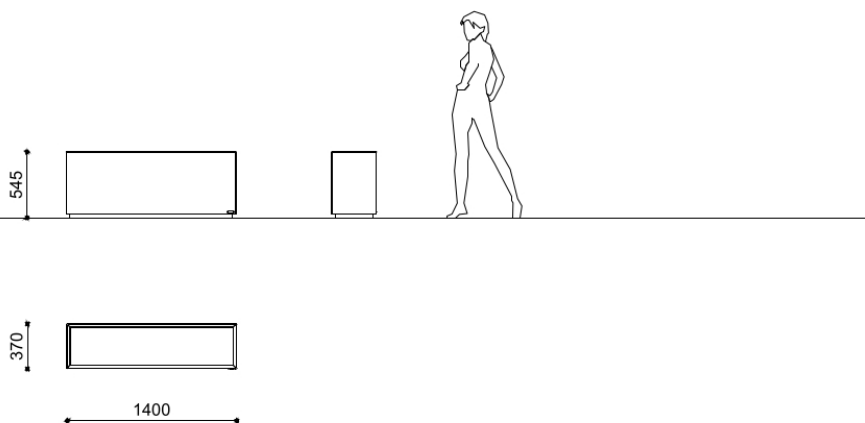

# Bambu

BAMBU fioriera L=1400 in acciaio inox

**Codice variante:** 0300660

**Dimensioni e peso:** Width 370mm  
Length 1400mm  
Height 545mm  
Weight 50kg

**Materiali:** Struttura: acciaio Inox  
+  
Zoccolo: acciaio Inox

**Disegno tecnico:**

**Finiture:** Acciaio inox satinato

Color:  
NO

**Fissaggio:** Appoggio

metalco.it  
info@metalco.it